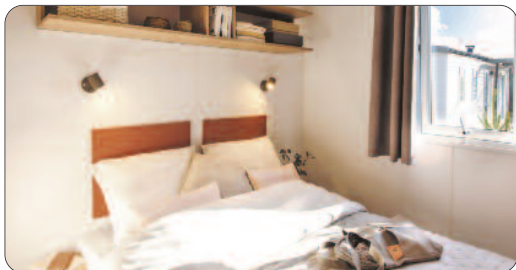

- Chambre 1 : 1 lit double 160 x 190 cm / Chambre 2 : 2 lits simples 80 x 190 cm.
- Chambre 3 : 1 lit simple 80 x 190 cm + 1 lit gigogne de 80x180 cm.
- Séjour : sofa, table et chaises / Cuisine équipée avec réfrigérateur congélateur, lave-vaisselle.
- Salle de bain.WC séparés.TV. Clim.
- Terrasse couverte avec table, chaises et 2 transats. **ANCIENNETÉ : 3 ANS**
- *Bedroom 1 : 1 double bed 160 x 190 cm / Bedroom 2: 2 single beds 80 x 190 cm.*
- *Bedroom 3 : 1 single bed 80 x 190 cm + 1 pull-out bed 80x180 cm.*
- *Living room : bench, table and chairs.*
- *Equipped kitchen with fridge freezer, dishwasher.*
- *Bathroom. Separate WC. TV. AC.*
- *Covered terrace with table, chairs and 2 deckchairs. AGE : 3 YEARS OLD*

1 bedroom - 2/4 bedding - 18 m²

- 1 bedroom with double bed 160 x 200 cm.
- Dining area with convertible sofa 130 cm.
- Mini fridge freezer.
- Bathroom. WC.
- TV. Air conditioning

HÉBERGEMENT 2

4 chambres - 8 couchages - 42 m²

- Chambres 1 : 1 lit double 140 x 190 cm.
- Chambre 2 : 2 lits simples 80 x 190 cm.
- Chambre 3 : 2 lits simples 80 x 190 cm.
- Chambre 4 : 1 lit double 140 x 190 cm.
- Séjour : banquette, table et chaises,
- Cuisine équipée.
- Réfrigérateur, congélateur.
- Salle de bain. WC.
- TV.
- Clim.