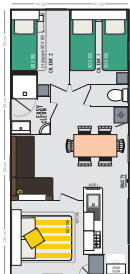

COLOR 4

2 chambres /bedrooms - 4 personnes/persons - 21 m²

- 1 chambre lit double 140 x 190 . 1 chambre avec 2 lits simples 80 x 190.
- Cuisine équipée avec frigo congélateur et lave-vaisselle.
- Séjour. Salle de bain. WC séparés. TV. CLIM.
- Terrasse podium en bois semi-couverte. 2 transats.

ANCIENNETÉ : 1 AN

- 1 bedroom with a double bed 140 x 190.
- 1 bedroom with 2 single beds 80 x 190.
- Kitchen equipped. Fridge with freezer. Dishwasher.
- Living area. Bathroom. Separated Toilet
- Wooden covered terrace. 2 deckchairs. TV . A/C. AGE : 1 YEAR OLD

COLOR 5

2 chambres /bedrooms - 5 personnes/persons - 26 m²

- 1 chambre lit double 160 x 200. 1 chambre avec 2 lits simples 80 x 190 + 1 lit transversal 80x190 (enfant max 10 ans)
- Cuisine équipée ouverte sur la terrasse avec frigo congélateur et lave-vaisselle.
- Séjour. Salle de bain. WC séparés. TV. CLIM.
- Terrasse podium en bois semi-couverte. 2 transats. ANCIENNETÉ : 1 AN

ANCIENNETÉ : 1 AN

- 1 bedroom with a double bed 160 x 200. 1 bedroom with 2 single beds 80 x 190 + 1 transverse bunk bed 80 x 190 (child max 10 years)
- Kitchen equipped opening on to the terrace. Fridge with freezer. Dishwasher.
- Living area. Bathroom. Separated Toilet
- Semi-covered wooden terrace . 2 deckchairs. TV. A/C. AGE : 1 YEAR OLD

COLOR 6

3 chambres /bedrooms - 6 personnes/persons - 30 m²

- 1 chambre lit double 160 x 200. 2 chambres avec 2 lits simples 80 x 190
- Cuisine équipée ouverte sur la terrasse avec frigo congélateur et lave-vaisselle.
- Séjour. Salle de bain. WC séparés
- Terrasse podium en bois semi-couverte. 2 transats. TV. CLIM. ANCIENNETÉ : 1 AN

ANCIENNETÉ : 1 AN