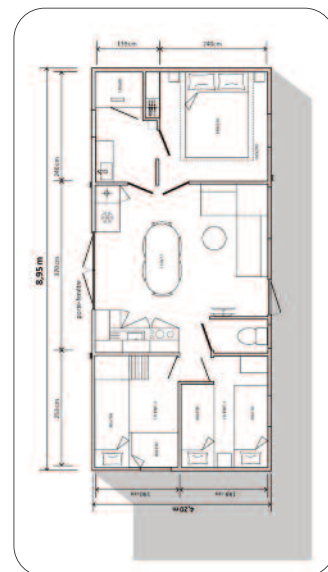

NEW 2024

3 chambres - 6 personnes - 33 m² - jacuzzi privé

- 1 chambre avec lit double 160 x 200 cm.
- 2 chambres avec 2 lits simples 80 x 190
- Espace salon avec canapé
- Cuisine américaine avec plaque à gaz (4 feux).
- Réfrigérateur-congélateur, lave-vaisselle.
- Salle de bain XL. WC.
- Salon de jardin et ses 2 transats. TV, CLIM.
- Terrasse bois couverte.
- Jacuzzi pour 4 pers. Plancha extérieure

COLOR 4

2 chambres /bedrooms - 4 personnes/persons - 21 m²

- 1 chambre lit double 140 x 190 . 1 chambre avec 2 lits simples 80 x 190.
- Cuisine équipée avec frigo congélateur et lave-vaisselle.
- Séjour. Salle de bain. WC séparés. TV. CLIM.
- Terrasse podium en bois semi-couverte. 2 transats.

COLOR 5

2 chambres /bedrooms - 5 personnes/persons - 26 m²

- 1 chambre lit double 160 x 200. 1 chambre avec 2 lits simples 80 x 190 + 1 lit transversal 80x190 (enfant max 10 ans)
- Cuisine équipée ouverte sur la terrasse avec frigo congélateur et lave-vaisselle.
- Séjour. Salle de bain. WC séparés. TV. CLIM.
- Terrasse podium en bois semi-couverte. 2 transats. ANCIENNETÉ : 1 AN