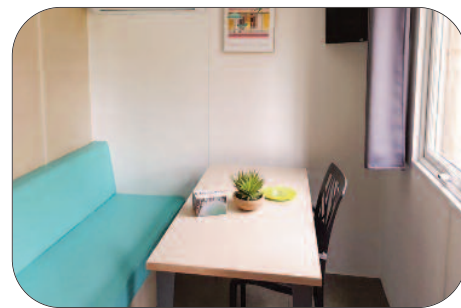

MOBIL-HOME SUNSET

3 chambres/bedrooms - 6 personnes/persons - 33m²

- 1 chambre lit double 160 x 200. 2 chambres avec 2 lits simples 80 x 190
- Séjour : table et chaises, canapé
- Cuisine toute équipée avec frigo congélateur, lave vaisselle. Salle de bain.
- WC.TV. CLIM. Terrasse en bois couverte contemporaine. 2 fauteuils de jardin
- Plancha extérieure. **ANCIENNETÉ : 5 ANS**

- 1 bedroom with a double bed 160 x 200. 2 bedrooms with 2 single beds 80 x 190.
- Living room : table and chairs, sofa.
- Kitchen all equiped, fridge with freezer, dishwasher. Bathroom. Toilet.
- TV. A/C. Wooden covered terrace. 2 garden chairs
- Outdoor plancha. **AGE : 5 YEARS OLD**

MOBIL-HOME TOI & MOI

1 chambre /bedroom - 2 personnes/persons - 18m²

- 1 chambre lit double 160 x 200. Séjour : canapé
- Cuisine toute équipée, frigo congélateur. Salle de bain. WC.
- TV. CLIM. Terrasse en bois couverte contemporaine. 2 fauteuils de jardin
- **Serviettes de toilettes & draps pour 2 personnes inclus. ANCIENNETÉ : 5 ANS**

- 1 bedroom with a double bed 160 x 200. Living room : sofa.
- Kitchen all equiped, Fridge with freezer. Bathroom. Toilet.
- TV. A/C. Wooden covered terrace. 2 garden chairs
- **Towels & sheets for 2 people included. AGE : 5 YEARS OLD**

MOBIL-HOME MIAMI

2 chambres/ bedrooms - 4/5 personnes/persons - 28 m²

- 1 chambre lit double 160 x 200. 1 chambre 2 lits simples 80 x 190.
- Cuisine moderne avec ilot. Frigo congélateur.
- Espace salon cocooning en angle avec convertible 140 x 200.
- Salle de bain spacieuse. WC. TV. CLIM.
- Terrasse podium en bois couverte. 2 fauteuils de jardin.
- **ANCIENNETÉ : DE 5 À 8 ANS**