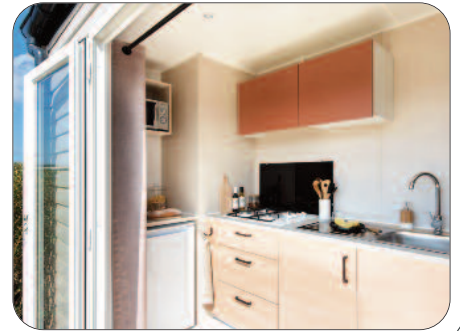

ANCIENNETÉ : 1 AN

- 1 bedroom with a double bed 160 x 200. 1 bedroom with 2 single beds 80 x 190 + 1 transverse bunk bed 80 x 190 (child max 10 years)
- Kitchen equipped opening on to the terrace. Fridge with freezer. Dishwasher.
- Living area. Bathroom. Separated Toilet
- Semi-covered wooden terrace . 2 deckchairs. TV. A/C. AGE : 1 YEAR OLD

COLOR 6

3 chambres /bedrooms - 6 personnes/persons - 30 m²

- 1 chambre lit double 160 x 200. 2 chambres avec 2 lits simples 80 x 190
- Cuisine équipée ouverte sur la terrasse avec frigo congélateur et lave-vaisselle.
- Séjour. Salle de bain. WC séparés
- Terrasse podium en bois semi-couverte. 2 transats. TV. CLIM. ANCIENNETÉ : 1 AN

ANCIENNETÉ : 1 AN

- 1 bedroom with a double bed 160 x 200. 2 bedrooms with 2 single beds 80 x 190
- Kitchen equipped opening on to the terrace. Fridge with freezer. Dishwasher.
- Living area. Bathroom. Separated Toilet
- Semi-covered wooden terrace. TV. A/C. 2 deckchairs. - AGE : 1 YEAR OLD