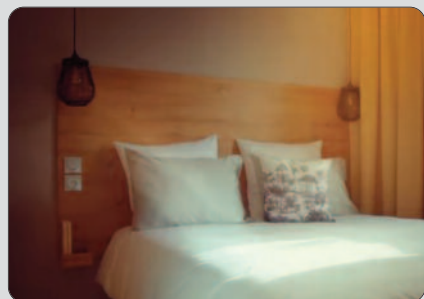

GAMME PRIVILÈGE - PRIVILEGE RANGE

2 unités **APERÇU LAGON** - Pack Hôtelier : Ménage final + linge de lit et serviettes inclus + 2 transats au lagon
2 with **LAGOON OVERVIEW** - Hotel Pack : Final cleaning + bed linen and towels included + 2 deckchairs in the lagoon

NEW 2024

3 chambres - 6 personnes - 33 m² - jacuzzi privé

- 1 chambre avec lit double 160 x 200 cm.
- 2 chambres avec 2 lits simples 80 x 190
- Espace salon avec canapé
- Cuisine américaine avec plaque à gaz (4 feux).
- Réfrigérateur-congélateur, lave-vaisselle.
- Salle de bain XL. WC.
- Salon de jardin et ses 2 transats. TV, CLIM.
- Terrasse bois couverte.
- Jacuzzi pour 4 pers. Plancha extérieure

- 1 bedroom with double bed 160 x 200 cm.
- 2 bedrooms with 2 single beds 80 x 190
- Lounge area with sofa
- Open-plan kitchen with gas hob (4 burners).
- Fridge-freezer, dishwasher.
- XL Bathroom with WC.
- Garden furniture and 2 deckchairs. TV, air conditioning.
- Covered wooden terrace
- Jacuzzi for 4 people.s Outdoor plancha