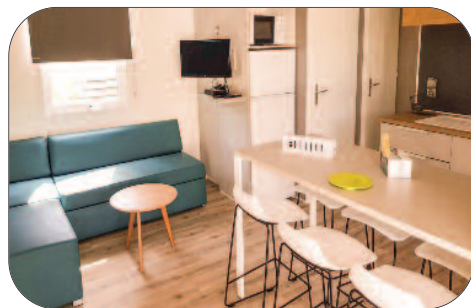

MOBIL-HOME SUNSET

3 chambres/bedrooms - 6 personnes/persons - 33m²

- 1 chambre lit double 160 x 200. 2 chambres avec 2 lits simples 80 x 190
- Séjour : table et chaises, canapé
- Cuisine toute équipée avec frigo congélateur, lave vaisselle. Salle de bain.
- WC.TV. CLIM. Terrasse en bois couverte contemporaine. 2 fauteuils de jardin
- Plancha extérieure. **ANCIENNETÉ : 5 ANS**

- 1 bedroom with a double bed 160 x 200. 2 bedrooms with 2 single beds 80 x 190.
- Living room : table and chairs, sofa.
- Kitchen all equiped, fridge with freezer, dishwasher. Bathroom. Toilet.
- TV. A/C. Wooden covered terrace. 2 garden chairs
- Outdoor plancha. **AGE : 5 YEARS OLD**

MOBIL-HOME TOI & MOI

1 chambre /bedroom - 2 personnes/persons - 18m²

- 1 chambre lit double 160 x 200. Séjour : canapé
- Cuisine toute équipée, frigo congélateur. Salle de bain. WC.
- TV. CLIM. Terrasse en bois couverte contemporaine. 2 fauteuils de jardin
- **Serviettes de toilettes & draps pour 2 personnes inclus. ANCIENNETÉ : 5 ANS**

- 1 bedroom with a double bed 160 x 200. Living room : sofa.
- Kitchen all equiped, Fridge with freezer. Bathroom. Toilet.
- TV. A/C. Wooden covered terrace. 2 garden chairs
- **Towels & sheets for 2 people included. AGE : 5 YEARS OLD**

MOBIL-HOME MIAMI

2 chambres/ bedrooms - 4/5 personnes/persons - 28 m²

- 1 chambre lit double 160 x 200. 1 chambre 2 lits simples 80 x 190.
- Cuisine moderne avec ilot. Frigo congélateur.
- Espace salon cocooning en angle avec convertible 140 x 200.
- Salle de bain spacieuse. WC. TV. CLIM.
- Terrasse podium en bois couverte. 2 fauteuils de jardin.
- **ANCIENNETÉ : DE 5 À 8 ANS**