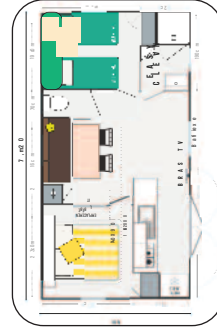

ANCIENNETÉ : 1 AN

- 1 bedroom with a double bed 160 x 200. 1 bedroom with 2 single beds 80 x 190 + 1 transverse bunk bed 80 x 190 (child max 10 years)
- Kitchen equipped opening on to the terrace. Fridge with freezer. Dishwasher.
- Living area. Bathroom. Separated Toilet
- Semi-covered wooden terrace . 2 deckchairs. TV. A/C. AGE : 1 YEAR OLD

COLOR 6

3 chambres /bedrooms - 6 personnes/persons - 30 m²

- 1 chambre lit double 160 x 200. 2 chambres avec 2 lits simples 80 x 190
- Cuisine équipée ouverte sur la terrasse avec frigo congélateur et lave-vaisselle.
- Séjour. Salle de bain. WC séparés
- Terrasse podium en bois semi-couverte. 2 transats. TV. CLIM. ANCIENNETÉ : 1 AN

ANCIENNETÉ : 1 AN

- 1 bedroom with a double bed 160 x 200. 2 bedrooms with 2 single beds 80 x 190
- Kitchen equipped opening on to the terrace. Fridge with freezer. Dishwasher.
- Living area. Bathroom. Separated Toilet
- Semi-covered wooden terrace. TV. A/C. 2 deckchairs. - AGE : 1 YEAR OLD