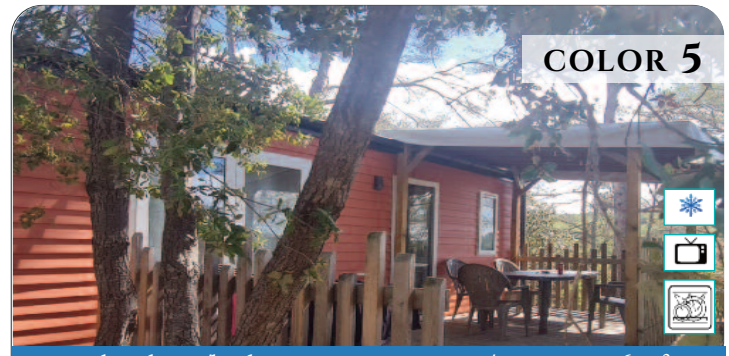

ANCIENNETÉ : 1 AN

- 1 bedroom with a double bed 140 x 190.
- 1 bedroom with 2 single beds 80 x 190.
- Kitchen equipped. Fridge with freezer. Dishwasher.
- Living area. Bathroom. Separated Toilet
- Wooden covered terrace. 2 deckchairs. TV . A/C. AGE : 1 YEAR OLD