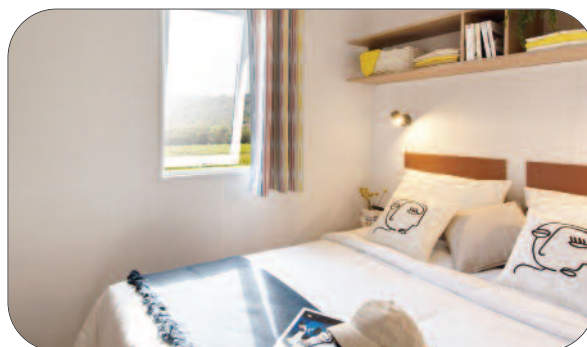

4 chambres/ bedrooms - 8 personnes/persons - 39 m²

- Chambre 1 : 1 lit double 140 x 190 cm / Chambre 2 : 1 lit double 140 x 190 cm.
- Chambre 3 : 2 lits simples 70 x 190 cm. / Chambre 4 : 2 lits superposés 70 x 190 cm.
- Séjour : sofa, table et chaises / Cuisine équipée avec réfrigérateur congélateur, lave-vaisselle.
- 2 salles de bain. 2 WC séparés. TV. Clim.
- Terrasse couverte avec table, chaises et 4 transats. 2 places de parking **ANCIENNETÉ : 3 ANS**
- *Bedroom 1: 1 double bed 140 x 190 cm. / Bedroom 2: 1 double bed 140 x 190 cm.*
- *Bedroom 3: 2 single beds 70 x 190 cm. / Bedroom 4: 2 bunk beds 70 x 190 cm.*
- *Living room: bench, table and chairs / Kitchen all equipped with refrigerator freezer, dishwasher.*
- *2 bathrooms. 2 separate WC. TV. AC.*
- *Covered terrace with table, chairs and 4 deckchairs. 2 parking spaces. AGE : 3 YEARS OLD*